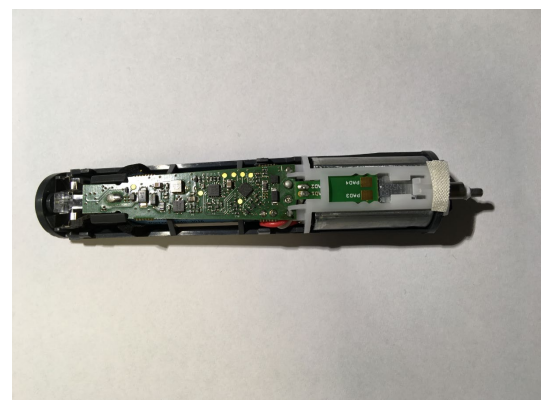

## Ersatzteilliste: GT421 Isis

GT608 Scherkopf mit GT608270  
Schraube

GT41525 Kammaufsatz

GT421802 Griffstück mit  
Tastknopf

GT416875 Innenträger mit  
Motor, Platine und Akku

GT415890 Ladeständer mit  
Netzteil EU/AU/UK/USA/JP

GT410805 Reinigungsbürste

## Ersatzteilliste: GT421 Isis

TA013899 Innensechskant-  
schlüssel