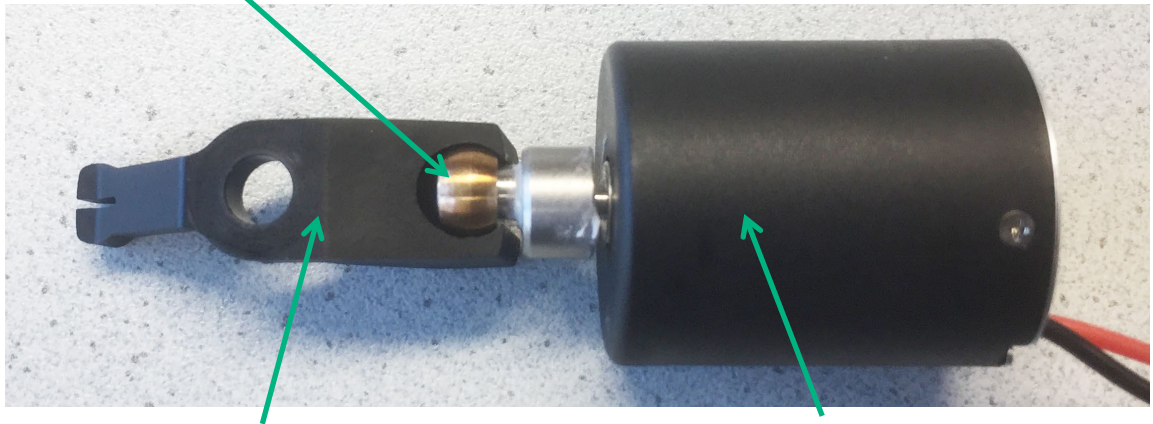

Ersatzteilliste: GT434-SR/GT436-SR Durati

GT300305 Kalotte

XT430308 Schwinghebel

XT430891 Motor verpackt