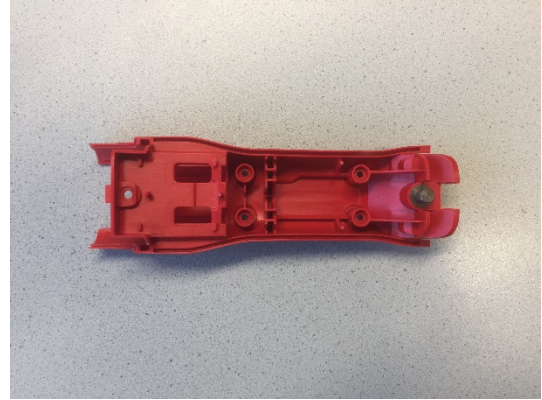

Ersatzteilliste: GT434-SR/GT436-SR Durati

XT431 Akku verpackt

GT200245 Schalterrastierung

GT200248 Schiebeschalter

GT200249 Schalterkontakt

TA016076 Verpackung

XT430415 Messerscharnier
komplett (inkl. 2 Schrauben)

Ersatzteilliste: GT434-SR/GT436-SR Durati

GT430802-SR Gehäuse oben

XT430801 Gehäuse unten

2 x TA016040 Anlaufscheibe 0,3 mm

GT800215 PT-Schraube

TA012140 PT-Torx Schraube
3x8

TA003820 Sicherungsscheibe

Ersatzteilliste: GT434-SR/GT436-SR Durati