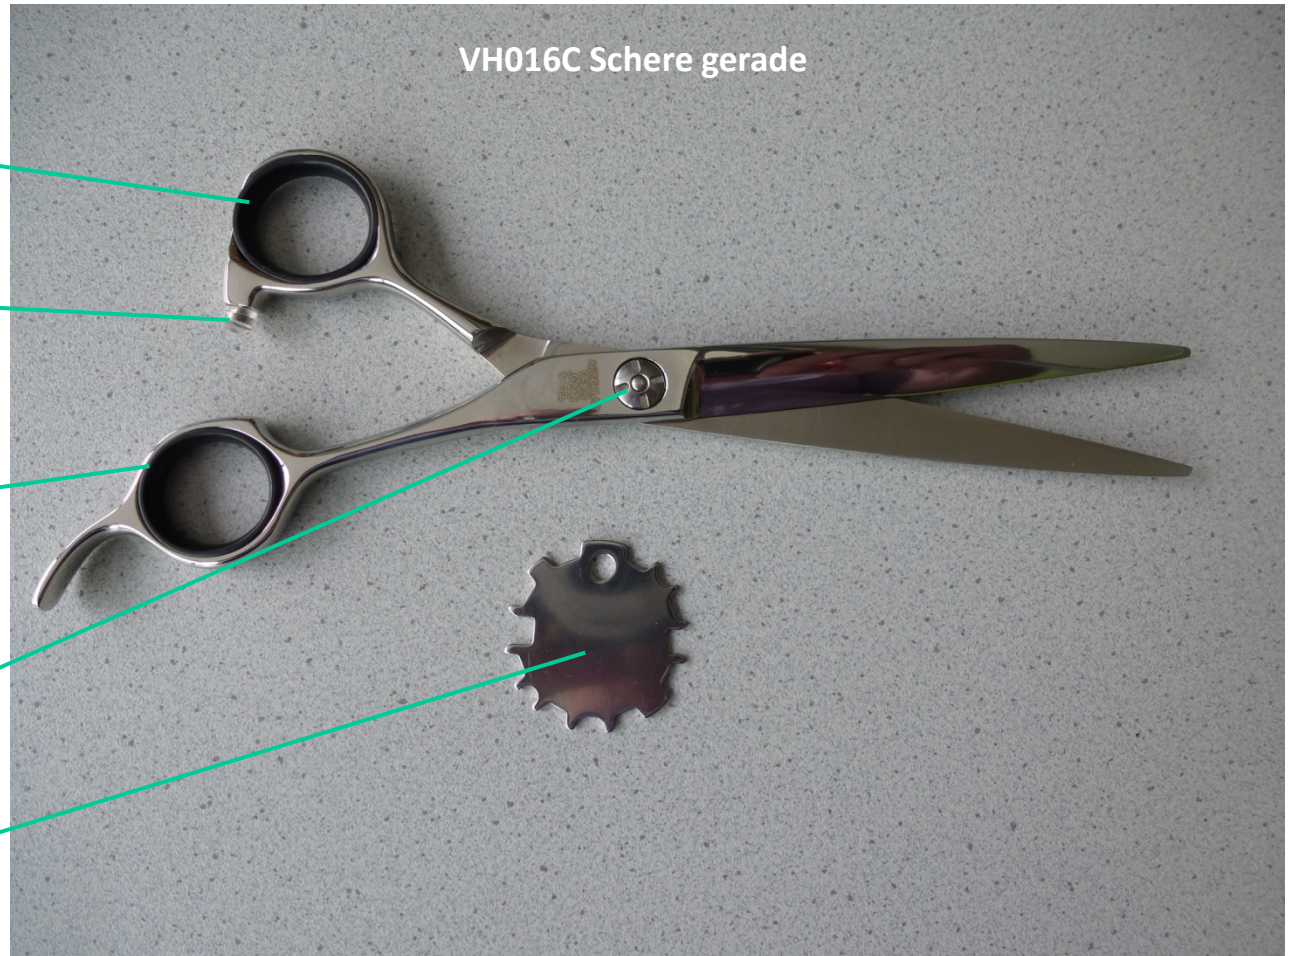

Ersatzteilliste: (VH015C Set), VH016C, VH017C, VH018C - Scheren

VH016C Schere gerade

TA015100 Griffring

TA015101 Anschlagpuffer
inkl. Schraube

TA015100 Griffring

TA014848
Scherenjustierwerkzeug

Ersatzteilliste: (VH015C Set), VH016C, VH017C, VH018C - Scheren

TA015103 Fingerhaken

TA015100 Grifftring

TA015101 Anschlagpuffer
inkl. Schraube

TA015100 Grifftring

TA015103 Fingerhaken

VH017C Schere gebogen

TA014848
Scherenjustierwerkzeug

Ersatzteilliste: (VH015C Set), VH016C, VH017C, VH018C - Scheren

VH018C Effilierschere

TA015100 Griffring

TA015101 Anschlagpuffer
inkl. Schraube

TA015100 Griffring

TA014848
Scherenjustierwerkzeug