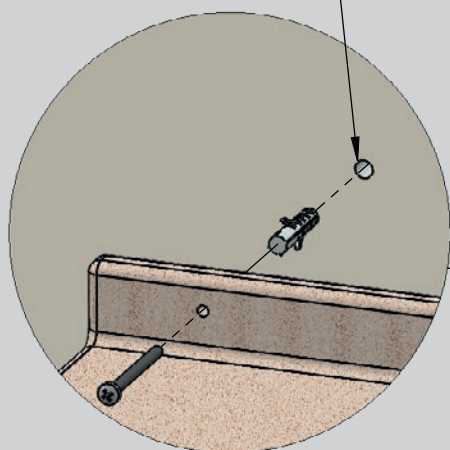

9x 5x60mm    9x 8x40mm    2x M8x35mm    1x

1x Pos 1

1x Pos 2

1x Pos 3

1x Pos 4

1x Pos 5

2x Pos 6

2x

DOKID 22686

Ø8mm

DE

Sicherheitshinweise:

- Dieser Artikel ist nur zum Spielen und Kratzen für Katzen bestimmt! Bitte Achten Sie auf die bestimmungsgemäße Verwendung. Eine Produktmodifikation ist verboten und kann zu Verletzungen und/oder Produktschäden führen.
- Bitte lesen Sie diese Anleitung vor dem Gebrauch sorgfältig durch!
- Das Produkt ist nicht für Kinder geeignet. Stellen Sie sicher, dass keine Kinder und Personen auf das Produkt klettern.
- Wählen Sie eine passende und ausreichend stabile Wand aus. Prüfen Sie diese zuerst auf Ihre Festigkeit und überprüfen Sie den Montagebereich auf Leitungen!
- Für Leichtbauwände benötigen Sie spezielle Befestigungsmittel (nicht im Lieferumfang enthalten)
- Für den Aufbau und die Montage sind 2 Personen erforderlich.
- Das Produkt ist für Katzen bis max. 10kg geeignet!

FR

Consignes de sécurité :

- Cet article est uniquement conçu pour une utilisation comme jouet et griffoir pour chats ! Veuillez à une utilisation conforme. Toute modification du produit est interdite et peut provoquer des blessures et/ou un endommagement du produit.
- Veuillez lire attentivement le présent mode d'emploi avant l'utilisation !
- Le produit ne convient pas aux enfants. Veuillez à empêcher l'utilisation du produit par des enfants ou des adultes.
- Choisissez un mur approprié et suffisamment solide. Contrôlez d'abord la solidité du mur et assurez-vous de l'absence de câbles dans la zone de montage !
- Dans le cas des cloisons légères, c'est-à-dire non maçonnées, des accessoires de fixation spéciaux (non fournis) sont nécessaires
- La mise en place et le montage nécessitent l'intervention de 2 personnes.
- Le produit est conçu pour des chats d'un poids maximal de 10 kg !