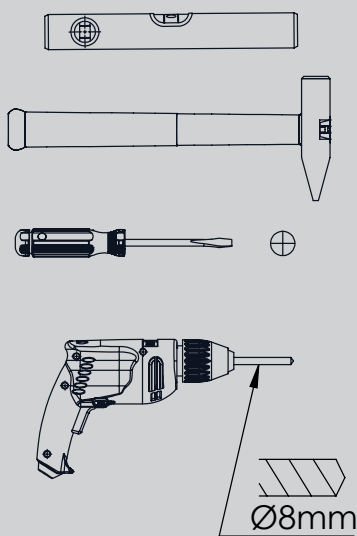

9x 5x60mm    9x 8x40mm    2x M8x35mm    1x

1x Pos 1

1x Pos 2

1x Pos 3

1x Pos 4

1x Pos 5

2x Pos 6

2x

DOKID 22686

Ø8mm

DE

Sicherheitshinweise:

- Dieser Artikel ist nur zum Spielen und Kratzen für Katzen bestimmt! Bitte Achten Sie auf die bestimmungsgemäße Verwendung. Eine Produktmodifikation ist verboten und kann zu Verletzungen und/oder Produktschäden führen.
- Bitte lesen Sie diese Anleitung vor dem Gebrauch sorgfältig durch!
- Das Produkt ist nicht für Kinder geeignet. Stellen Sie sicher, dass keine Kinder und Personen auf das Produkt klettern.
- Wählen Sie eine passende und ausreichend stabile Wand aus. Prüfen Sie diese zuerst auf Ihre Festigkeit und überprüfen Sie den Montagebereich auf Leitungen!
- Für Leichtbauwände benötigen Sie spezielle Befestigungsmittel (nicht im Lieferumfang enthalten)
- Für den Aufbau und die Montage sind 2 Personen erforderlich.
- Das Produkt ist für Katzen bis max. 10kg geeignet!

FR

Consignes de sécurité :

- Cet article est uniquement conçu pour une utilisation comme jouet et griffoir pour chats ! Veuillez à une utilisation conforme. Toute modification du produit est interdite et peut provoquer des blessures et/ou un endommagement du produit.
- Veuillez lire attentivement le présent mode d'emploi avant l'utilisation !
- Le produit ne convient pas aux enfants. Veuillez à empêcher l'utilisation du produit par des enfants ou des adultes.
- Choisissez un mur approprié et suffisamment solide. Contrôlez d'abord la solidité du mur et assurez-vous de l'absence de câbles dans la zone de montage !
- Dans le cas des cloisons légères, c'est-à-dire non maçonnées, des accessoires de fixation spéciaux (non fournis) sont nécessaires
- La mise en place et le montage nécessitent l'intervention de 2 personnes.
- Le produit est conçu pour des chats d'un poids maximal de 10 kg !