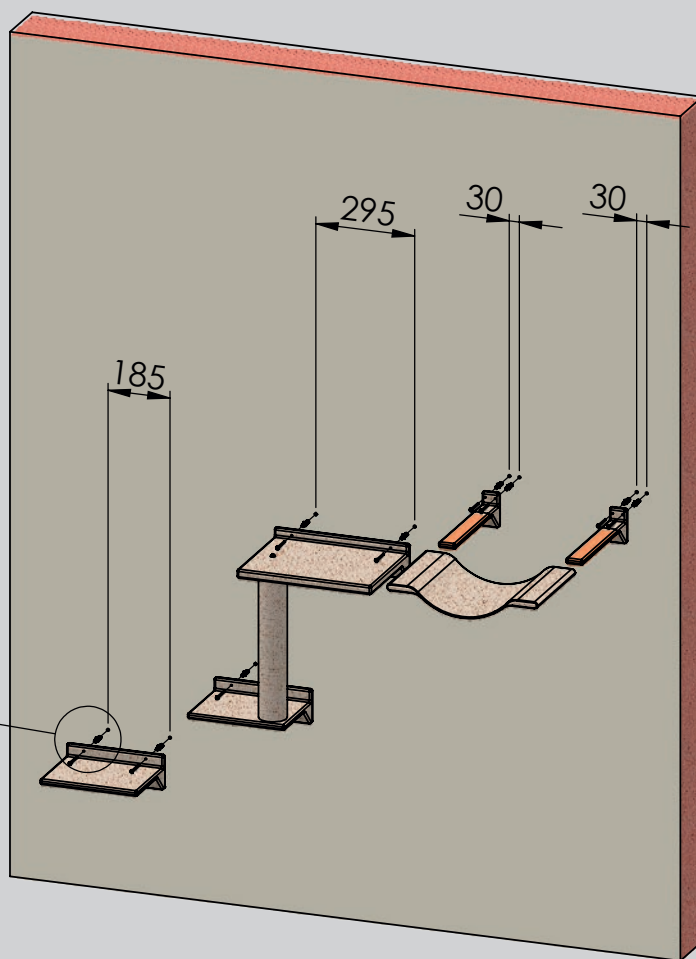

9x 5x60mm    9x 8x40mm    2x M8x35mm    1x

1x Pos 1

1x Pos 2

1x Pos 3

1x Pos 4

1x Pos 5

2x Pos 6

2x

DOKID 22686

Ø8mm

DE

Sicherheitshinweise:

- Dieser Artikel ist nur zum Spielen und Kratzen für Katzen bestimmt! Bitte Achten Sie auf die bestimmungsgemäße Verwendung. Eine Produktmodifikation ist verboten und kann zu Verletzungen und/oder Produktschäden führen.
- Bitte lesen Sie diese Anleitung vor dem Gebrauch sorgfältig durch!
- Das Produkt ist nicht für Kinder geeignet. Stellen Sie sicher, dass keine Kinder und Personen auf das Produkt klettern.
- Wählen Sie eine passende und ausreichend stabile Wand aus. Prüfen Sie diese zuerst auf Ihre Festigkeit und überprüfen Sie den Montagebereich auf Leitungen!
- Für Leichtbauwände benötigen Sie spezielle Befestigungsmittel (nicht im Lieferumfang enthalten)
- Für den Aufbau und die Montage sind 2 Personen erforderlich.
- Das Produkt ist für Katzen bis max. 10kg geeignet!

FR

Consignes de sécurité :

- Cet article est uniquement conçu pour une utilisation comme jouet et griffoir pour chats ! Veuillez à une utilisation conforme. Toute modification du produit est interdite et peut provoquer des blessures et/ou un endommagement du produit.
- Veuillez lire attentivement le présent mode d'emploi avant l'utilisation !
- Le produit ne convient pas aux enfants. Veuillez à empêcher l'utilisation du produit par des enfants ou des adultes.
- Choisissez un mur approprié et suffisamment solide. Contrôlez d'abord la solidité du mur et assurez-vous de l'absence de câbles dans la zone de montage !
- Dans le cas des cloisons légères, c'est-à-dire non maçonnées, des accessoires de fixation spéciaux (non fournis) sont nécessaires
- La mise en place et le montage nécessitent l'intervention de 2 personnes.
- Le produit est conçu pour des chats d'un poids maximal de 10 kg !