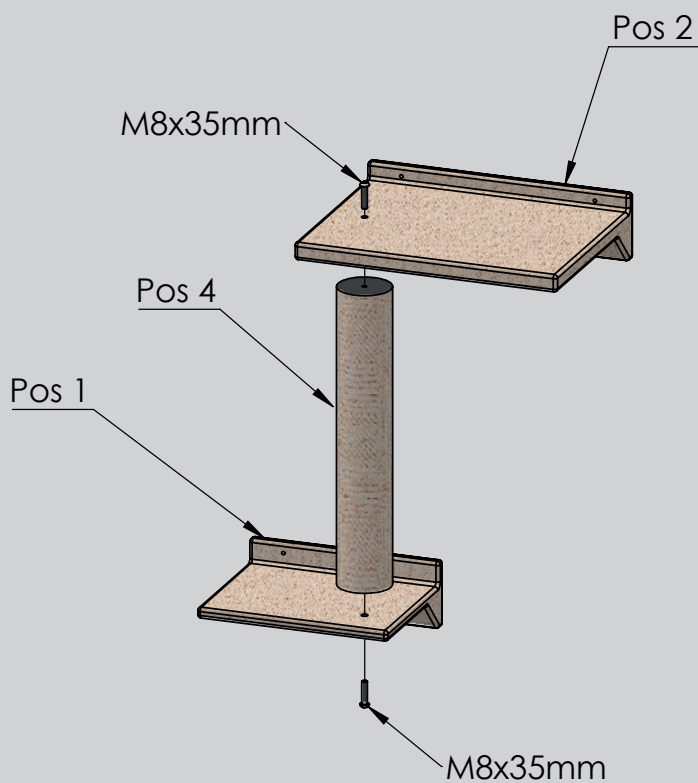

9x 5x60mm    9x 8x40mm    2x M8x35mm    1x

1x Pos 1

1x Pos 2

1x Pos 3

1x Pos 4

1x Pos 5

2x Pos 6

2x

DOKID 22686

Ø8mm

DE

Sicherheitshinweise:

- Dieser Artikel ist nur zum Spielen und Kratzen für Katzen bestimmt! Bitte Achten Sie auf die bestimmungsgemäße Verwendung. Eine Produktmodifikation ist verboten und kann zu Verletzungen und/oder Produktschäden führen.
- Bitte lesen Sie diese Anleitung vor dem Gebrauch sorgfältig durch!
- Das Produkt ist nicht für Kinder geeignet. Stellen Sie sicher, dass keine Kinder und Personen auf das Produkt klettern.
- Wählen Sie eine passende und ausreichend stabile Wand aus. Prüfen Sie diese zuerst auf Ihre Festigkeit und überprüfen Sie den Montagebereich auf Leitungen!
- Für Leichtbauwände benötigen Sie spezielle Befestigungsmittel (nicht im Lieferumfang enthalten)
- Für den Aufbau und die Montage sind 2 Personen erforderlich.
- Das Produkt ist für Katzen bis max. 10kg geeignet!

FR

Consignes de sécurité :

- Cet article est uniquement conçu pour une utilisation comme jouet et griffoir pour chats ! Veuillez à une utilisation conforme. Toute modification du produit est interdite et peut provoquer des blessures et/ou un endommagement du produit.
- Veuillez lire attentivement le présent mode d'emploi avant l'utilisation !
- Le produit ne convient pas aux enfants. Veuillez à empêcher l'utilisation du produit par des enfants ou des adultes.
- Choisissez un mur approprié et suffisamment solide. Contrôlez d'abord la solidité du mur et assurez-vous de l'absence de câbles dans la zone de montage !
- Dans le cas des cloisons légères, c'est-à-dire non maçonnées, des accessoires de fixation spéciaux (non fournis) sont nécessaires
- La mise en place et le montage nécessitent l'intervention de 2 personnes.
- Le produit est conçu pour des chats d'un poids maximal de 10 kg !