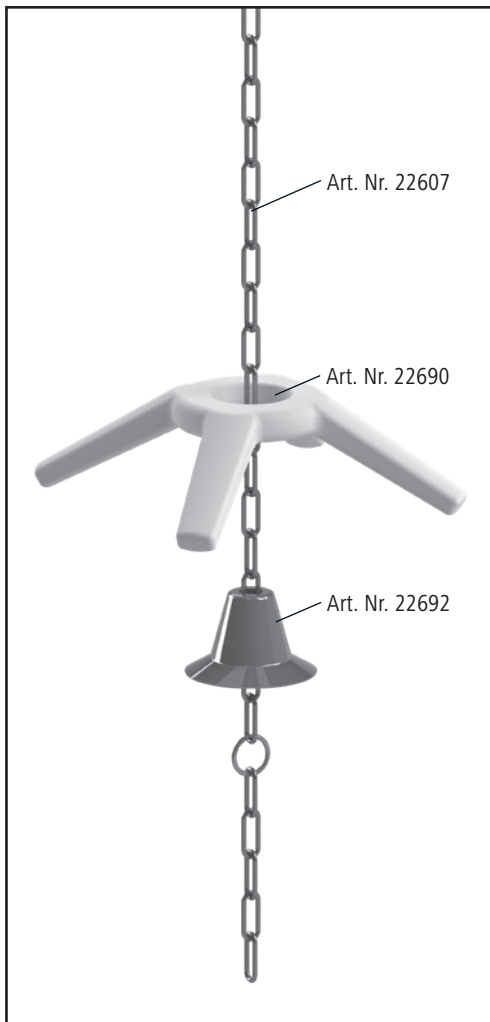

Bite Star #22691

- Ⓓ Aus Naturkautschuk mit Aufhängekappe und Aufhängekette
- Ⓕ En caoutchouc naturel avec poignée à suspendre et chaîne de suspension
- Ⓔ Made from natural rubber with an eyelet end cap and chain
- Ⓙ In gomma naturale con cappuccio e catenella per sospensione
- Ⓝ Van natuurrubber met ophangkap en ophangketting