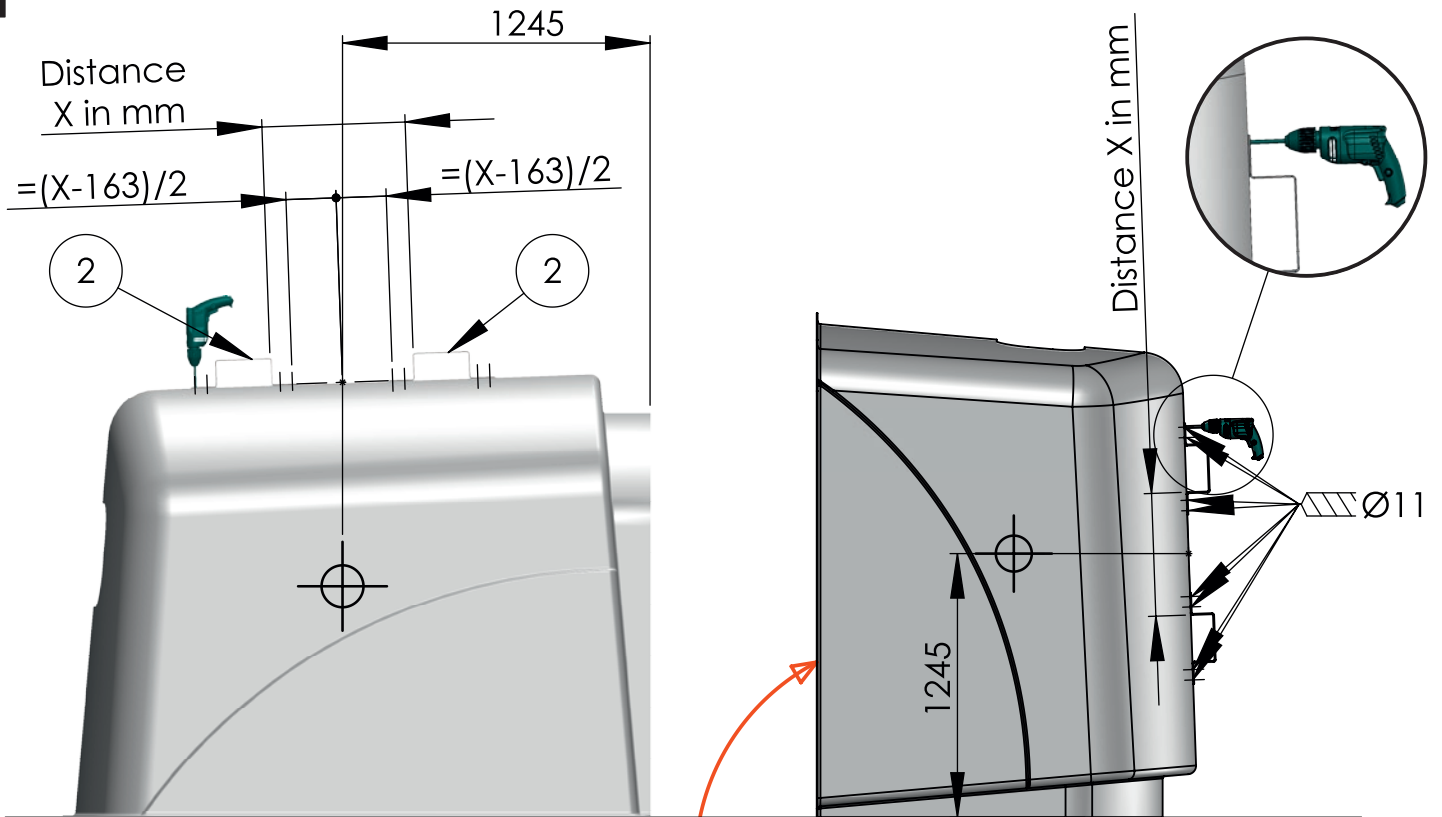

Aufbauanleitung

Assembly Instructions

Instructions de montage

1