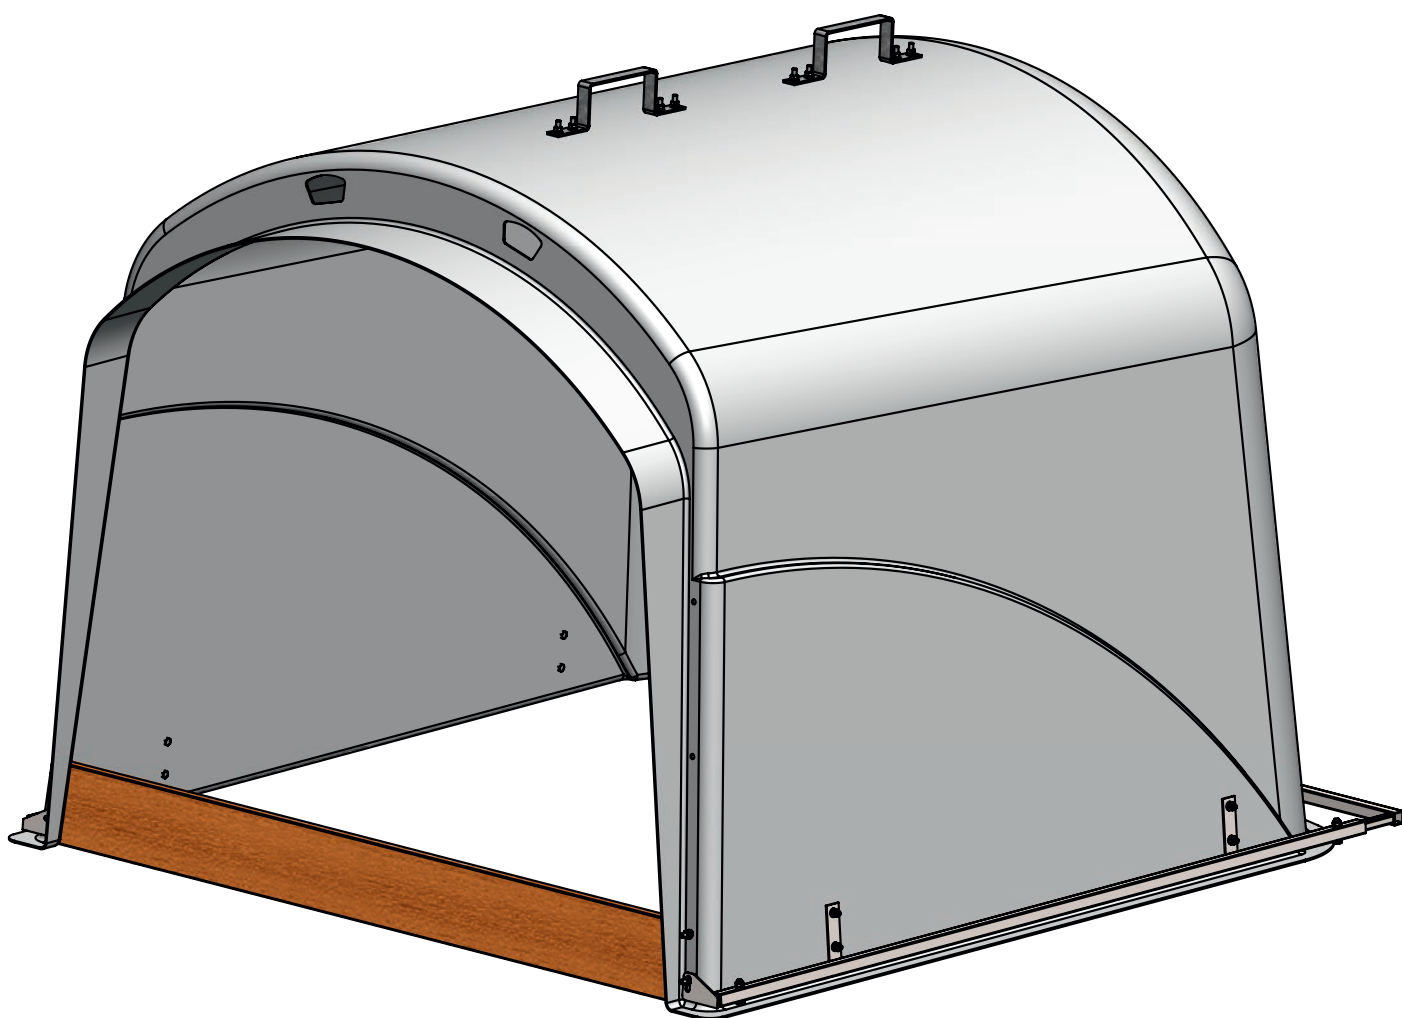

CalfHouse Premium XL

14518

Aufbauanleitung

Assembly Instructions

Instructions de montage

 **KERBL**

 <p>A 14522-12</p> <p>1x</p>	<p>Pos. A1 M10x50 8x</p> 	<p>Pos. A2 A10 16x</p> 	<p>Pos. A3 F10 8x</p> 	<p>Pos. A4 M10 8x</p> 	 <p>B 14522-13</p> <p>1x</p>	<p>Pos. B1 M8x25 6x</p> 	<p>Pos. B2 A8-24 6x</p> 	<p>Pos. B3 M8-S 6x</p> 	
 <p>C 14522-14</p> <p>1x</p>	<p>Pos. C1 M10x70 4x</p> 	<p>Pos. C2 M10x25 4x</p> 	<p>Pos. C3 A10 12x</p> 	<p>Pos. C4 F10 4x</p> 	<p>Pos. C5 M10 4x</p> 	<p>Pos. C6 M10-S 4x</p> 			
<p>Pos. 2 14522-10 2x</p> 	<p>Pos. 3 14522-11 4x</p> 	<p>Pos. 4 14458 1x</p> 	<p>Pos. 6 14517 1x</p> 						
<p>14524</p> 	<p>14524-1 1x</p> 	<p>14524-2 2x</p> 	<p>14524-3 1x</p> 	<p>14524-4 1x</p> 	<p>14524-6 1x</p>  <p>14524-6</p>				