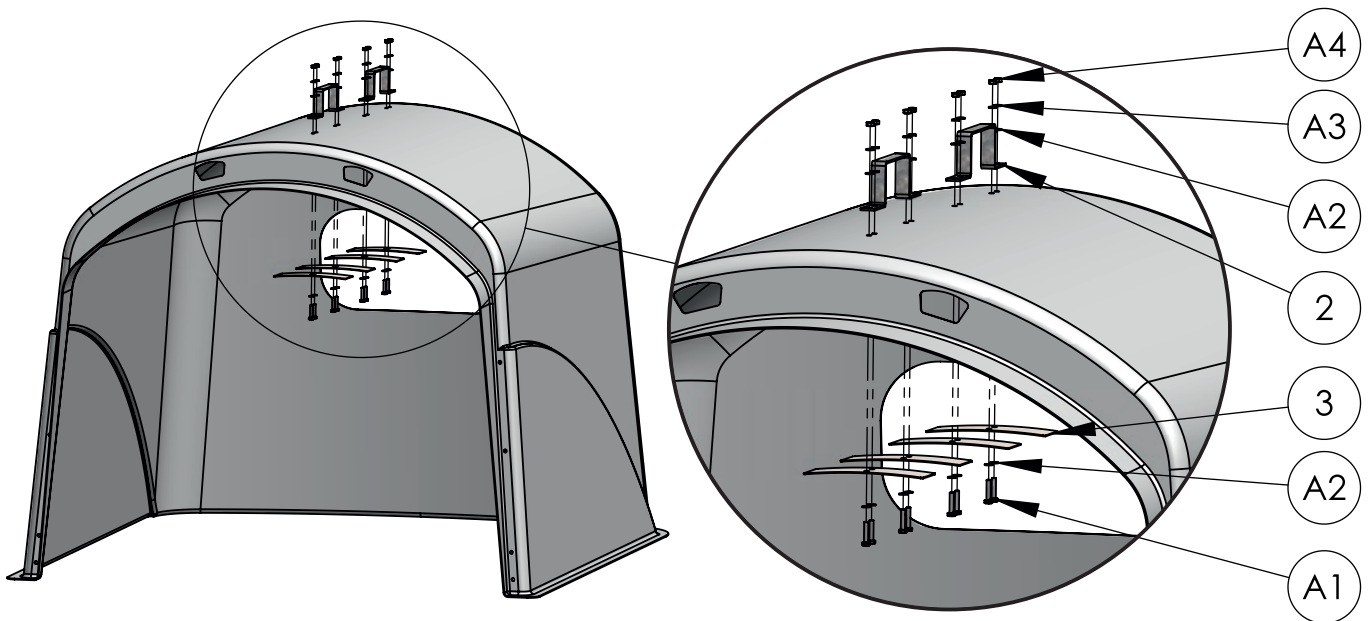

Aufbauanleitung

Assembly Instructions

Instructions de montage

1