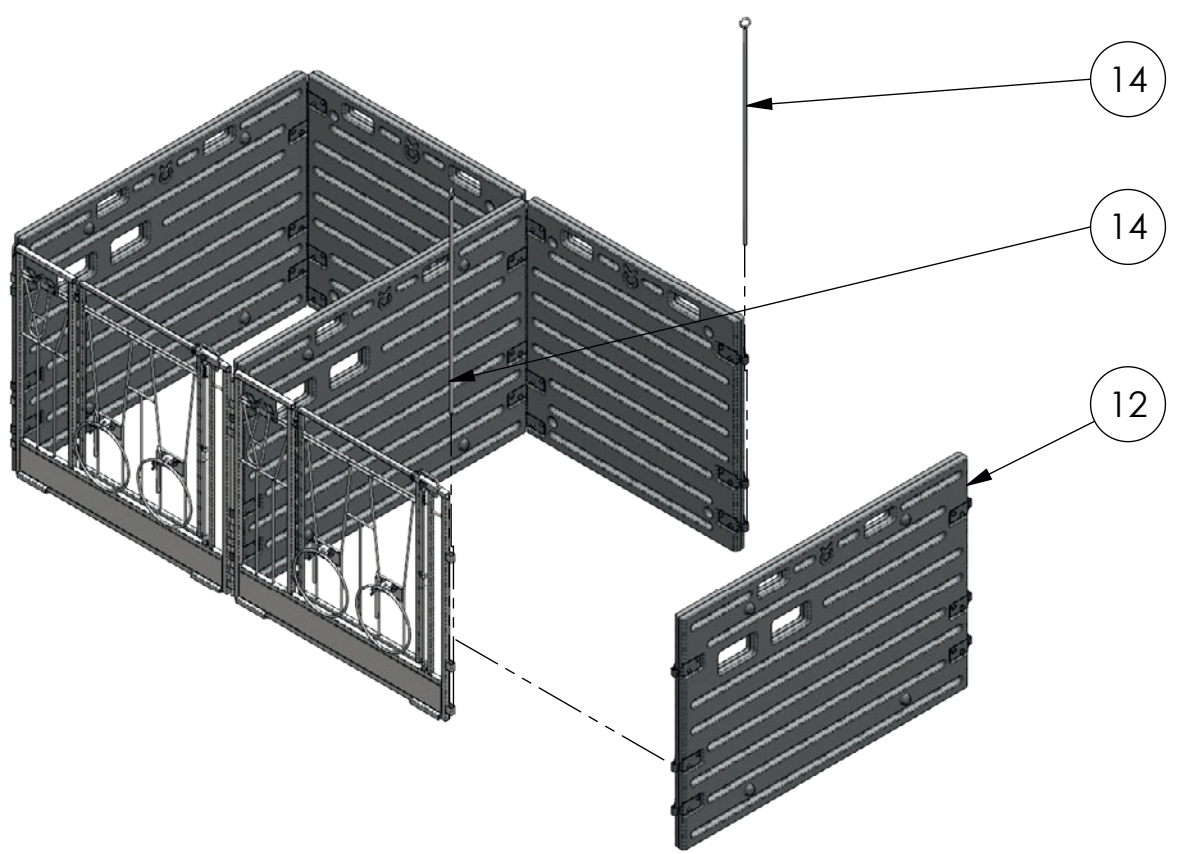

Pos. **13** - 14622
1x

Pos. **14** - 14624
2x

Wrench size 13 mm
Wrench size 17 mm

Assembly Instructions

Modular Calf Boxes - group

Pos. **15** - 14623
2x

14627 - Modular Calf Boxes

Wrench size 17 /13 mm

Pos. **1** - 14620-1
1x

Pos. **2** - 14620-2
1x

Pos. **3** - 14620-2
2x

Pos. **4** - 14620-2
2x

Pos. **5** - 14620-2
M8x14
2x

Pos. **6** - 14620-2
M10x70
2x

Pos. **7** - 14620-2
M10
2x

Pos. **8** - 14620-2
M8x25
2x