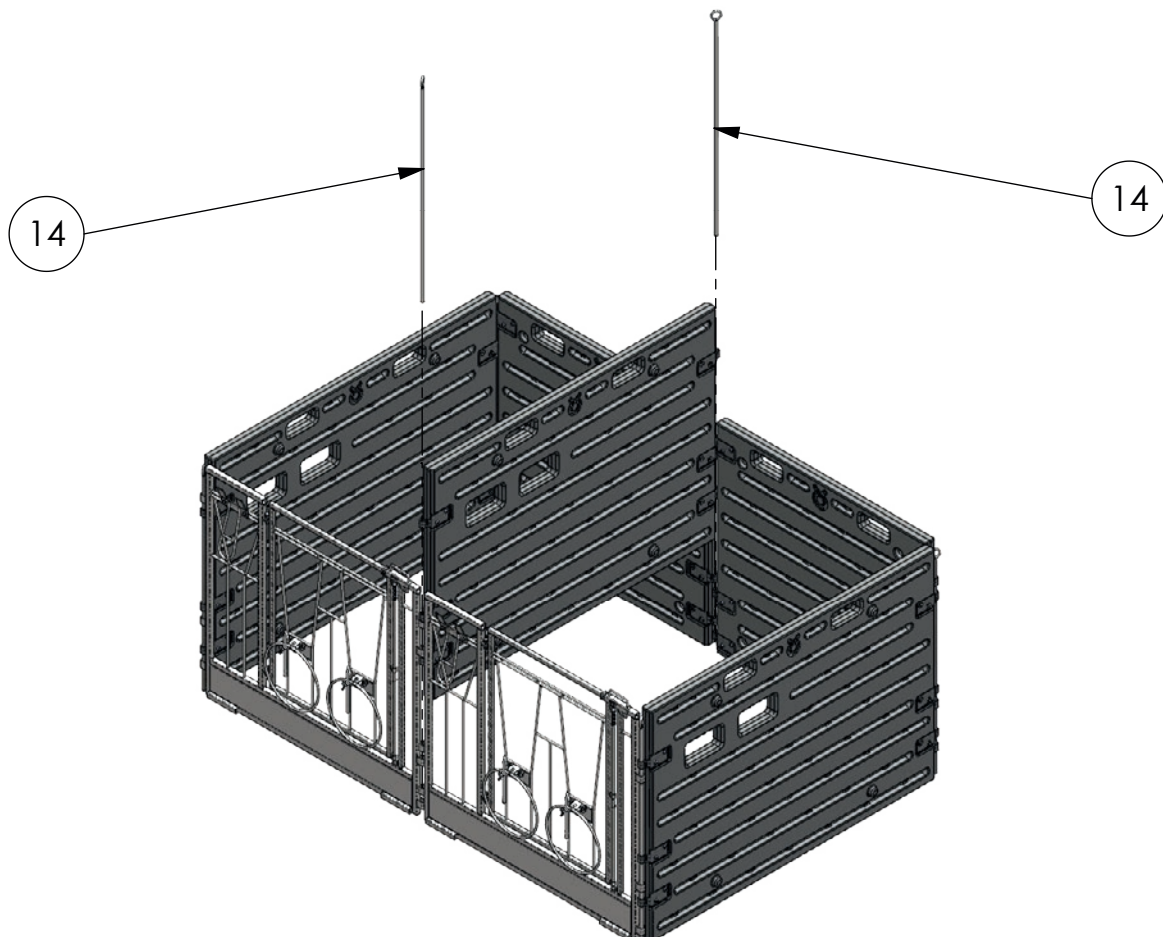

Pos. **13** - 14622
1x

Pos. **14** - 14624
2x

Wrench size 13 mm
Wrench size 17 mm

Assembly Instructions

Modular Calf Boxes - group

Pos. **15** - 14623
2x

14627 - Modular Calf Boxes

Wrench size 17 /13 mm

Pos. **1** - 14620-1
1x

Pos. **2** - 14620-2
1x

Pos. **3** - 14620-2
2x

Pos. **4** - 14620-2
2x

Pos. **5** - 14620-2
M8x14
2x

Pos. **6** - 14620-2
M10x70
2x

Pos. **7** - 14620-2
M10
2x

Pos. **8** - 14620-2
M8x25
2x