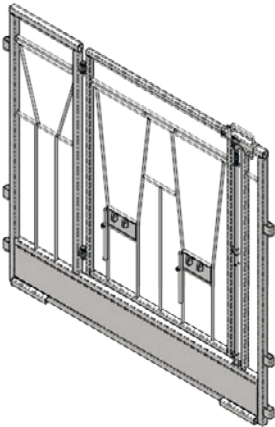

14626 - Modular Calf Boxes

Wrench size 17 /13 mm

Pos. **1** - 14620-1
1x

Pos. **2** - 14620-2
1x

Pos. **3** - 14620-2
2x

Pos. **4** - 14620-2
2x

Pos. **5** - 14620-2
M8x14
2x

Pos. **6** - 14620-2
M10x70
2x

Pos. **7** - 14620-2
M10
2x

Pos. **8** - 14620-2
M8x25
2x

Pos. **9** - 14620-2
A8.4
2x

Pos. **10** - 14620-2
A8
2x

Pos. **11** - 14620-2
M8
2x

Pos. **12** - 14621
2x

Pos. **13** - 14622
1x

Pos. **14** - 14624
4x

Wrench size 13 mm

Wrench size 17 mm

14630 - Modular Calf Boxes

Wrench size 17 /13 mm

Pos. **1** - 14620-1
1x

Pos. **2** - 14620-2
1x

Pos. **3** - 14620-2
2x

Pos. **4** - 14620-2
2x