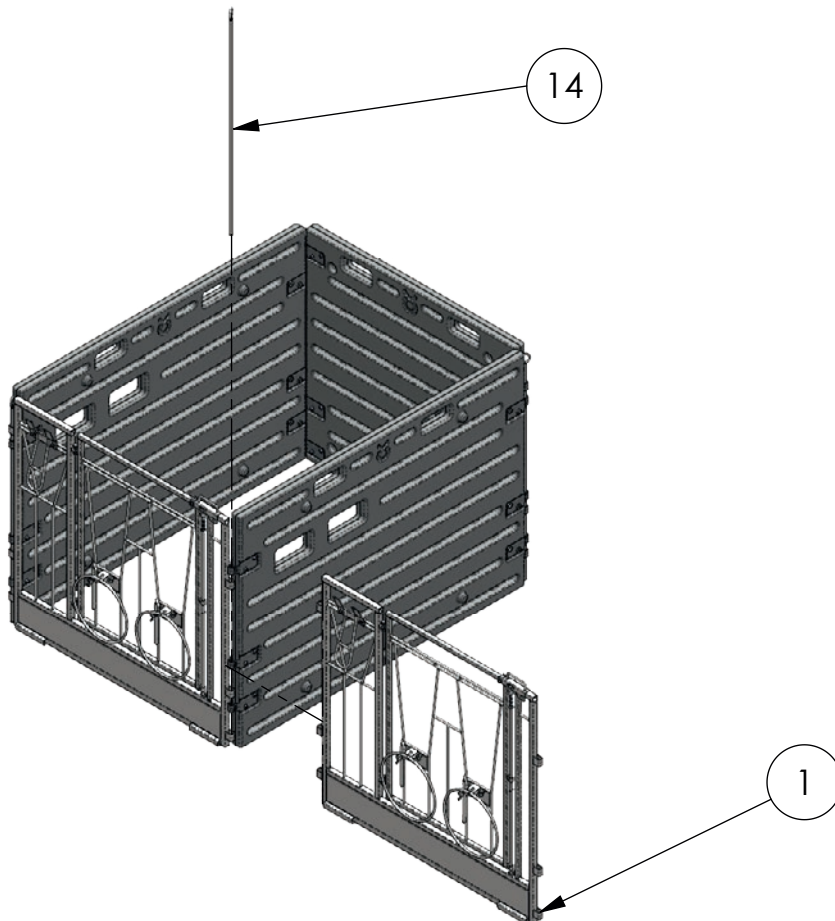

Pos. **13** - 14622
1x

Pos. **14** - 14624
2x

Wrench size 13 mm
Wrench size 17 mm

Assembly Instructions

Modular Calf Boxes - group

Pos. **15** - 14623
2x

14627 - Modular Calf Boxes

Wrench size 17 /13 mm

Pos. **1** - 14620-1
1x

Pos. **2** - 14620-2
1x

Pos. **3** - 14620-2
2x

Pos. **4** - 14620-2
2x

Pos. **5** - 14620-2
M8x14
2x

Pos. **6** - 14620-2
M10x70
2x

Pos. **7** - 14620-2
M10
2x

Pos. **8** - 14620-2
M8x25
2x