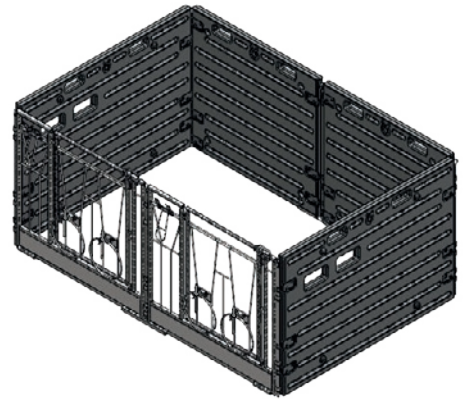

Pos. **13** - 14622
1x

Pos. **14** - 14624
2x

Wrench size 13 mm
Wrench size 17 mm

Assembly Instructions

Modular Calf Boxes - group

Pos. **15** - 14623
2x

14627 - Modular Calf Boxes

Wrench size 17 /13 mm

Pos. **1** - 14620-1
1x

Pos. **2** - 14620-2
1x

Pos. **3** - 14620-2
2x

Pos. **4** - 14620-2
2x

Pos. **5** - 14620-2
M8x14
2x

Pos. **6** - 14620-2
M10x70
2x

Pos. **7** - 14620-2
M10
2x

Pos. **8** - 14620-2
M8x25
2x