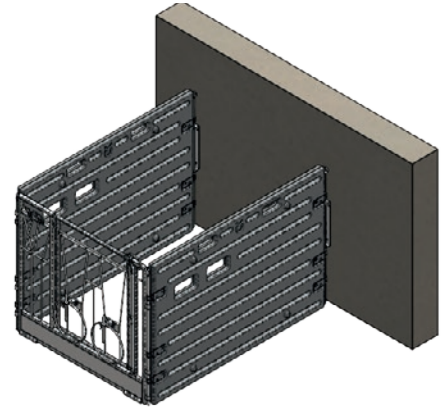

Pos. **13** - 14622
1x

Pos. **14** - 14624
2x

Wrench size 13 mm
Wrench size 17 mm

Assembly Instructions

Modular Calf Boxes - group

Pos. **15** - 14623
2x

14627 - Modular Calf Boxes

Wrench size 17 /13 mm

Pos. **1** - 14620-1
1x

Pos. **2** - 14620-2
1x

Pos. **3** - 14620-2
2x

Pos. **4** - 14620-2
2x

Pos. **5** - 14620-2
M8x14
2x

Pos. **6** - 14620-2
M10x70
2x

Pos. **7** - 14620-2
M10
2x

Pos. **8** - 14620-2
M8x25
2x