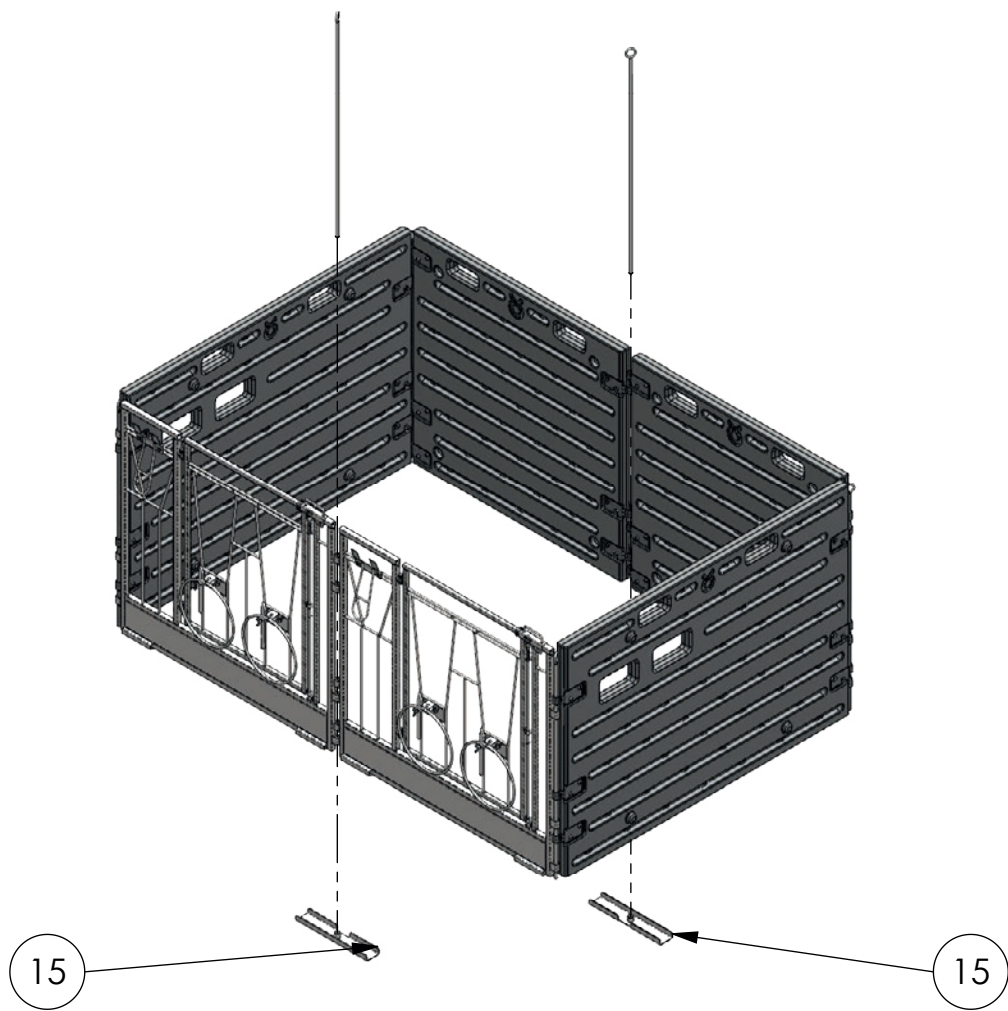

Pos. **13** - 14622
1x

Pos. **14** - 14624
2x

Wrench size 13 mm
Wrench size 17 mm

Assembly Instructions

Modular Calf Boxes - group

Pos. **15** - 14623
2x

14627 - Modular Calf Boxes

Wrench size 17 /13 mm

Pos. **1** - 14620-1
1x

Pos. **2** - 14620-2
1x

Pos. **3** - 14620-2
2x

Pos. **4** - 14620-2
2x

Pos. **5** - 14620-2
M8x14
2x

Pos. **6** - 14620-2
M10x70
2x

Pos. **7** - 14620-2
M10
2x

Pos. **8** - 14620-2
M8x25
2x