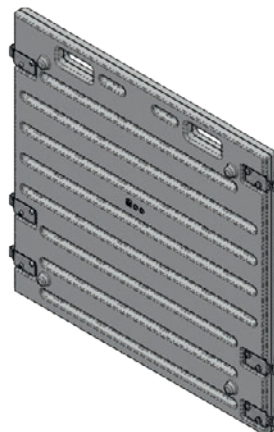

14626 - Modular Calf Boxes

Wrench size 17 /13 mm

Pos. **1** - 14620-1
1x

Pos. **2** - 14620-2
1x

Pos. **3** - 14620-2
2x

Pos. **4** - 14620-2
2x

Pos. **5** - 14620-2
M8x14
2x

Pos. **6** - 14620-2
M10x70
2x

Pos. **7** - 14620-2
M10
2x

Pos. **8** - 14620-2
M8x25
2x

Pos. **9** - 14620-2
A8.4
2x

Pos. **10** - 14620-2
A8
2x

Pos. **11** - 14620-2
M8
2x

Pos. **12** - 14621
2x

Pos. **13** - 14622
1x

Pos. **14** - 14624
4x

Wrench size 13 mm

Wrench size 17 mm

14630 - Modular Calf Boxes

Wrench size 17 /13 mm

Pos. **1** - 14620-1
1x

Pos. **2** - 14620-2
1x

Pos. **3** - 14620-2
2x

Pos. **4** - 14620-2
2x

Pos. **5** - 14620-2
M8x14
2x

Pos. **6** - 14620-2
M10x70
2x

Pos. **7** - 14620-2
M10
2x

Pos. **8** - 14620-2
M8x25
2x

Pos. **9** - 14620-2
A8.4
2x

Pos. **10** - 14620-2
A8
2x

Pos. **11** - 14620-2
M8
2x

Pos. **12** - 14621
1x