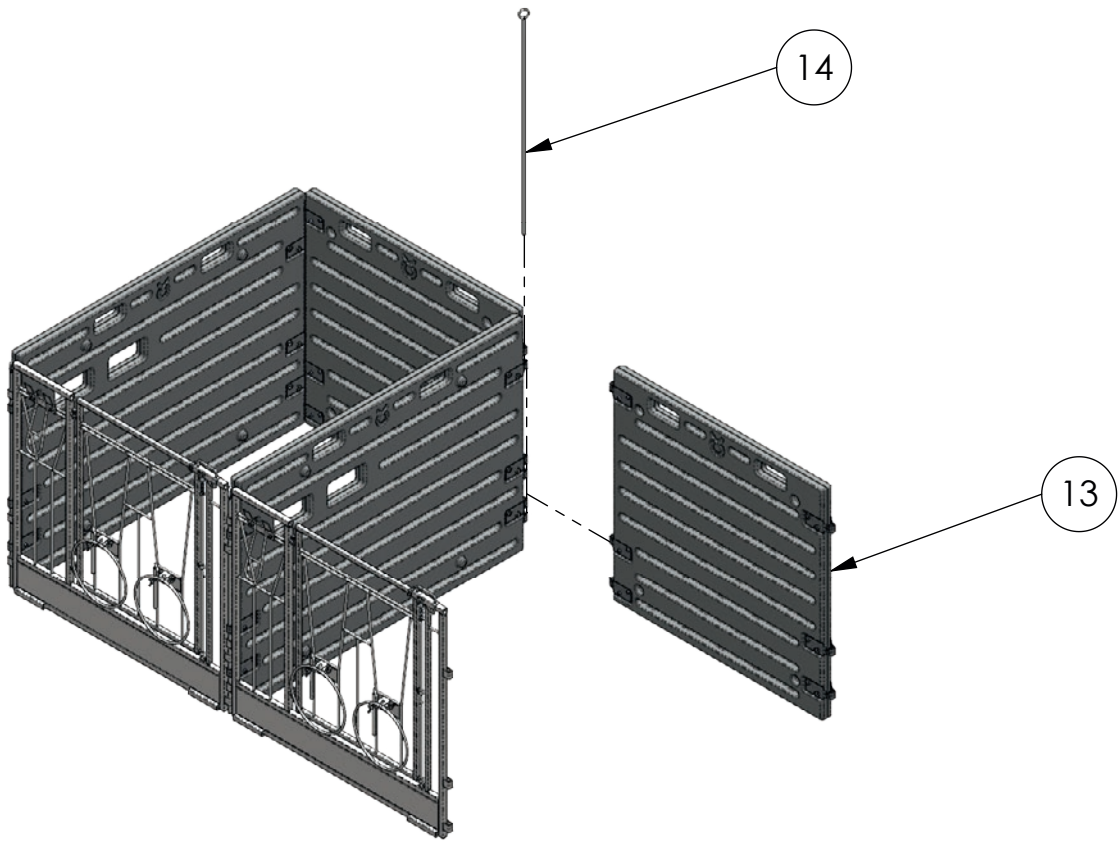

Pos. **13** - 14622
1x

Pos. **14** - 14624
2x

Wrench size 13 mm
Wrench size 17 mm

Assembly Instructions

Modular Calf Boxes - group

Pos. **15** - 14623
2x

14627 - Modular Calf Boxes

Wrench size 17 /13 mm

Pos. **1** - 14620-1
1x

Pos. **2** - 14620-2
1x

Pos. **3** - 14620-2
2x

Pos. **4** - 14620-2
2x

Pos. **5** - 14620-2
M8x14
2x

Pos. **6** - 14620-2
M10x70
2x

Pos. **7** - 14620-2
M10
2x

Pos. **8** - 14620-2
M8x25
2x