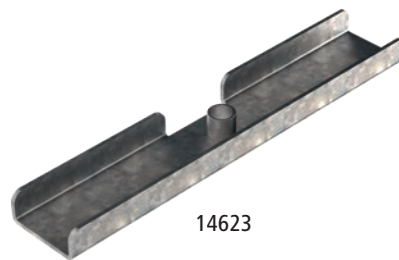

14629 Lieferumfang:

- 2 x Frontelement Türe (14620)
- 3 x Seitenwand (14621)
- 1 x Stabilisierungshilfe Gruppenbox (14623)
- 5 x Verriegelungsstab (14624)
- 3 x Wandmontagezubehör (14625)

14630 Lieferumfang:

- 1 x Frontelement Türe (14620)
- 1 x Seitenwand (14621)
- 1 x Rückwand (14622)
- 2 x Stabilisierungshilfe Gruppenbox (14623)
- 2 x Verriegelungsstab (14624)

14631 Lieferumfang:

- 1 x Frontelement Türe (14620)
- 1 x Seitenwand (14621)
- 2 x Stabilisierungshilfe Gruppenbox (14623)
- 2 x Verriegelungsstab (14624)
- 1 x Wandmontagezubehör (14625)

14620

14621

14622

14623

14625

14624

Art. Nr.	Beschreibung	Material	Länge	Breite	Höhe		€	
14620	Modulare Kälberbox Frontelement Türe	Metall verzinkt	125 cm	10 cm	114 cm	1		
14621	Modulare Kälberbox Seitenwand	Kunststoff	167 cm	8 cm	112 cm	1		
14622	Modulare Kälberbox Rückwand	Kunststoff	125 cm	8 cm	112 cm	1		
14623	Modulare Kälberbox Stabilisierungshilfe Gruppenbox	Metall verzinkt	40 cm	7,5 cm	2,5 cm	1/10		
14624	Modulare Kälberbox Verriegelungsstab	Metall verzinkt	110 cm	1,5 cm	2,5 cm	1/10		
14625	Modulare Kälberbox Wandmontagezubehör	Metall verzinkt	5,5 cm	4 cm	36 cm	1/10		