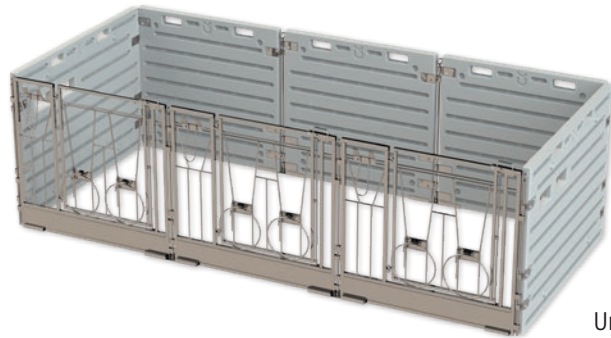

Modulare Kälberbox

Einzel- und Gruppenhaltung mit System

KERBL

Modulare Kälberbox

Die neuen modularen Kälberboxen von Kerbl bieten Ihnen größtmögliche Flexibilität und Arbeitswirtschaftlichkeit. Die Boxen lassen sich freistehend oder an einer Wand fixiert aufstellen. Die Panele sind für eine Person schnell und einfach aufzustellen und zu einer oder mehreren Boxen verbindbar. Sie können mit einer Einzelhaltung beginnen und durch Entfernen der Seitenwände zwischen zusammenhängenden Boxen problemlos Kleingruppen bilden. Der Abbau und die Reinigung funktionieren ebenso einfach wie schnell. Die Handgriffe an den Panele sind groß genug um sie auch auf eine Palettengabel aufzureihen. Die Oberflächen der Panele sind leicht zu reinigen. Das neue einzigartige Stapelsystem ermöglicht die platzsparende Sortierung und Lagerung der Panele, inklusive des Türelements.

- neues einzigartiges Stapelsystem
- eine Box bietet ca. 1,8 qm Platz (1,60 x 1,15 m)
- bis zu drei Boxen zu einer Gruppenbucht kombinierbar
- robuster Kunststoff mit Versteifungssicken
- leicht zu reinigende Wände mit glatter Oberfläche
- Sozialkontaktöffnung im Bereich der Seitenwände ermöglicht dem Kalb Kontakt zu anderen Kälbern
- Frontelement mit durchschwenkbaren Drehtür und feststehendem Tränkebereich, zum idealen Anlernen der Kälber an Nuckeltränken
- inkl. einer Tränkeimerhalterung und zwei klappbaren Eimerhalterungen
- Tragegriffe zum manuellen Tragen
- Transport mit Palettengabeln möglich
- einhändig bedienbare Entriegelung

Umbau zur Gruppe

Aufbaubeispiel

Geeignet nach

Tierschutzbestimmungen:

Unsere Kälberhütten und -boxen richten sich nach Tierschutzbestimmungen und sind bestens auf die Anforderungen der Kälberaufzucht ausgelegt. Lesen Sie mehr online auf www.kerbl.de