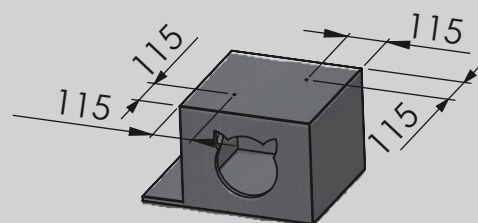

8x  
5x60mm

8x  
8x40mm

4x  
M8x50mm

4x  
4x35mm

1x

1x  
Pos. 1

1x  
Pos. 2

2x  
Pos. 3

1x  
Pos. 4

1x  
Pos. 5

1x  
Pos. 6

2x  
Pos. 7

1x  
Pos. 8

2x

**(DE) Sicherheitshinweise:**

- Dieser Artikel ist nur zum Spielen und Kratzen für Katzen bestimmt! Bitte achten Sie auf die bestimmungsgemäße Verwendung. Eine Produktmodifikation ist verboten und kann zu Verletzungen und/oder Produktschäden führen.
- Bitte lesen Sie diese Anleitung vor dem Gebrauch sorgfältig durch!
- Das Produkt ist nicht für Kinder geeignet. Stellen Sie sicher, dass keine Kinder und Personen auf das Produkt klettern.
- Wählen Sie eine passende und ausreichend stabile Wand aus. Prüfen Sie diese zuerst auf Ihre Festigkeit und überprüfen Sie den Montagebereich auf Leitungen!
- Für Leichtbauwände benötigen Sie spezielle Befestigungsmittel (nicht im Lieferumfang enthalten)
- Für den Aufbau und die Montage sind 2 Personen erforderlich.
- Das Produkt ist für Katzen bis max. 5 kg geeignet!