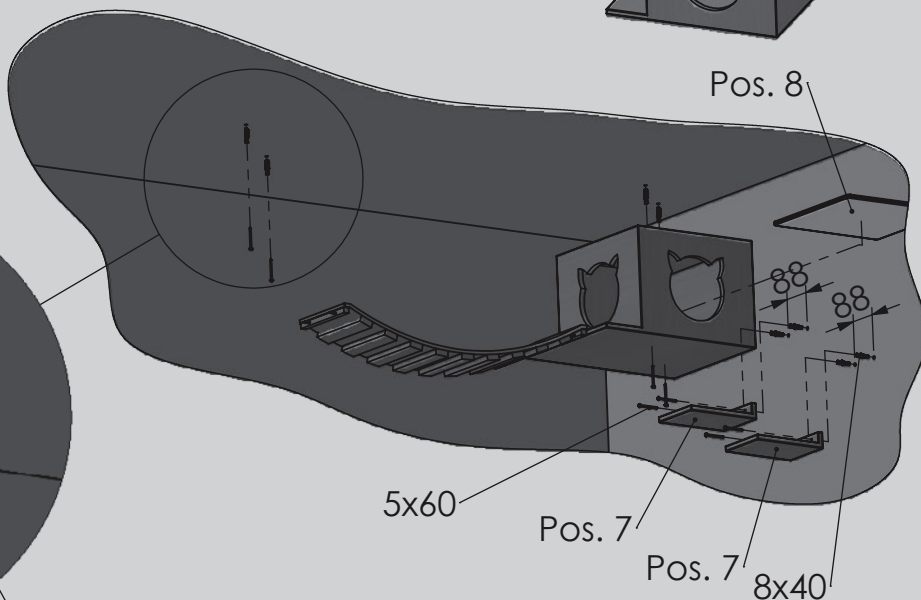

8x  
5x60mm

8x  
8x40mm

4x  
M8x50mm

4x  
4x35mm

1x

1x  
Pos. 1

1x  
Pos. 2

2x  
Pos. 3

1x  
Pos. 4

1x  
Pos. 5

1x  
Pos. 6

2x  
Pos. 7

1x  
Pos. 8

2x

**(DE) Sicherheitshinweise:**

- Dieser Artikel ist nur zum Spielen und Kratzen für Katzen bestimmt! Bitte achten Sie auf die bestimmungsgemäße Verwendung. Eine Produktmodifikation ist verboten und kann zu Verletzungen und/oder Produktschäden führen.
- Bitte lesen Sie diese Anleitung vor dem Gebrauch sorgfältig durch!
- Das Produkt ist nicht für Kinder geeignet. Stellen Sie sicher, dass keine Kinder und Personen auf das Produkt klettern.
- Wählen Sie eine passende und ausreichend stabile Wand aus. Prüfen Sie diese zuerst auf Ihre Festigkeit und überprüfen Sie den Montagebereich auf Leitungen!
- Für Leichtbauwände benötigen Sie spezielle Befestigungsmittel (nicht im Lieferumfang enthalten)
- Für den Aufbau und die Montage sind 2 Personen erforderlich.
- Das Produkt ist für Katzen bis max. 5 kg geeignet!

**(FR) Consignes de sécurité :**

- Cet article est uniquement conçu pour une utilisation comme jouet et griffoir pour chats ! Veillez à une utilisation conforme. Toute modification du produit est interdite et peut provoquer des blessures et/ou un endommagement du produit.
- Veuillez lire attentivement le présent mode d'emploi avant l'utilisation !
- Le produit ne convient pas aux enfants. Veillez à empêcher l'utilisation du produit par des enfants ou des adultes.
- Choisissez un mur approprié et suffisamment solide. Contrôlez d'abord la solidité du mur et assurez-vous de l'absence de câbles dans la zone de montage !
- Dans le cas des cloisons légères, c'est-à-dire non maçonnées, des accessoires de fixation spéciaux (non fournis) sont nécessaires
- La mise en place et le montage nécessitent l'intervention de 2 personnes.
- Le produit est conçu pour des chats d'un poids maximal de 5 kg!