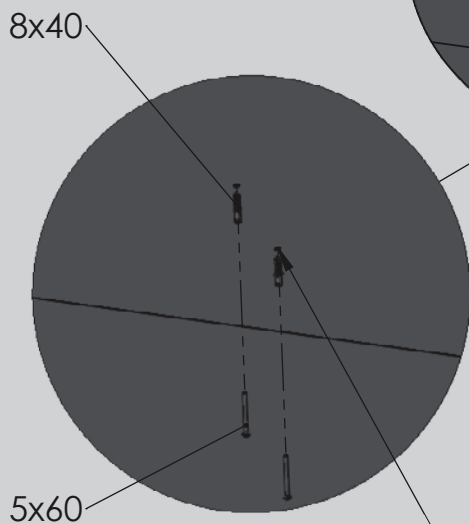

1x  
Pos. 4

1x  
Pos. 5

1x  
Pos. 6

2x  
Pos. 7

1x  
Pos. 8

2x

**(DE) Sicherheitshinweise:**

- Dieser Artikel ist nur zum Spielen und Kratzen für Katzen bestimmt! Bitte achten Sie auf die bestimmungsgemäße Verwendung. Eine Produktmodifikation ist verboten und kann zu Verletzungen und/oder Produktschäden führen.
- Bitte lesen Sie diese Anleitung vor dem Gebrauch sorgfältig durch!
- Das Produkt ist nicht für Kinder geeignet. Stellen Sie sicher, dass keine Kinder und Personen auf das Produkt klettern.
- Wählen Sie eine passende und ausreichend stabile Wand aus. Prüfen Sie diese zuerst auf Ihre Festigkeit und überprüfen Sie den Montagebereich auf Leitungen!
- Für Leichtbauwände benötigen Sie spezielle Befestigungsmittel (nicht im Lieferumfang enthalten)
- Für den Aufbau und die Montage sind 2 Personen erforderlich.
- Das Produkt ist für Katzen bis max. 5 kg geeignet!