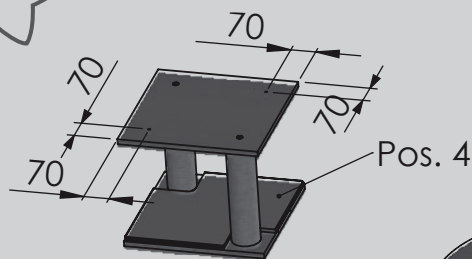

8x  
5x60mm

8x  
8x40mm

4x  
M8x50mm

4x  
4x35mm

1x

1x  
Pos. 1

1x  
Pos. 2

2x  
Pos. 3

1x  
Pos. 4

1x  
Pos. 5

1x  
Pos. 6

2x  
Pos. 7

1x  
Pos. 8

2x

**(DE) Sicherheitshinweise:**

- Dieser Artikel ist nur zum Spielen und Kratzen für Katzen bestimmt! Bitte achten Sie auf die bestimmungsgemäße Verwendung. Eine Produktmodifikation ist verboten und kann zu Verletzungen und/oder Produktschäden führen.
- Bitte lesen Sie diese Anleitung vor dem Gebrauch sorgfältig durch!
- Das Produkt ist nicht für Kinder geeignet. Stellen Sie sicher, dass keine Kinder und Personen auf das Produkt klettern.
- Wählen Sie eine passende und ausreichend stabile Wand aus. Prüfen Sie diese zuerst auf Ihre Festigkeit und überprüfen Sie den Montagebereich auf Leitungen!
- Für Leichtbauwände benötigen Sie spezielle Befestigungsmittel (nicht im Lieferumfang enthalten)
- Für den Aufbau und die Montage sind 2 Personen erforderlich.
- Das Produkt ist für Katzen bis max. 5 kg geeignet!

**(FR) Consignes de sécurité :**

- Cet article est uniquement conçu pour une utilisation comme jouet et griffoir pour chats ! Veillez à une utilisation conforme. Toute modification du produit est interdite et peut provoquer des blessures et/ou un endommagement du produit.
- Veuillez lire attentivement le présent mode d'emploi avant l'utilisation !
- Le produit ne convient pas aux enfants. Veillez à empêcher l'utilisation du produit par des enfants ou des adultes.
- Choisissez un mur approprié et suffisamment solide. Contrôlez d'abord la solidité du mur et assurez-vous de l'absence de câbles dans la zone de montage !
- Dans le cas des cloisons légères, c'est-à-dire non maçonnées, des accessoires de fixation spéciaux (non fournis) sont nécessaires
- La mise en place et le montage nécessitent l'intervention de 2 personnes.
- Le produit est conçu pour des chats d'un poids maximal de 5 kg!