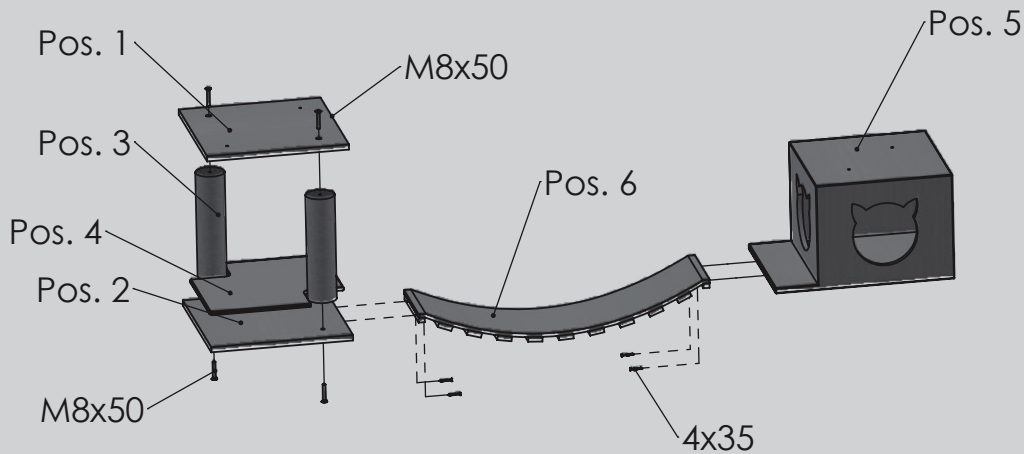

1x  
Pos. 4

1x  
Pos. 5

1x  
Pos. 6

2x  
Pos. 7

1x  
Pos. 8

2x

**(DE) Sicherheitshinweise:**

- Dieser Artikel ist nur zum Spielen und Kratzen für Katzen bestimmt! Bitte achten Sie auf die bestimmungsgemäße Verwendung. Eine Produktmodifikation ist verboten und kann zu Verletzungen und/oder Produktschäden führen.
- Bitte lesen Sie diese Anleitung vor dem Gebrauch sorgfältig durch!
- Das Produkt ist nicht für Kinder geeignet. Stellen Sie sicher, dass keine Kinder und Personen auf das Produkt klettern.
- Wählen Sie eine passende und ausreichend stabile Wand aus. Prüfen Sie diese zuerst auf Ihre Festigkeit und überprüfen Sie den Montagebereich auf Leitungen!
- Für Leichtbauwände benötigen Sie spezielle Befestigungsmittel (nicht im Lieferumfang enthalten)
- Für den Aufbau und die Montage sind 2 Personen erforderlich.
- Das Produkt ist für Katzen bis max. 5 kg geeignet!

**(FR) Consignes de sécurité :**

- Cet article est uniquement conçu pour une utilisation comme jouet et griffoir pour chats ! Veillez à une utilisation conforme. Toute modification du produit est interdite et peut provoquer des blessures et/ou un endommagement du produit.
- Veuillez lire attentivement le présent mode d'emploi avant l'utilisation !
- Le produit ne convient pas aux enfants. Veillez à empêcher l'utilisation du produit par des enfants ou des adultes.
- Choisissez un mur approprié et suffisamment solide. Contrôlez d'abord la solidité du mur et assurez-vous de l'absence de câbles dans la zone de montage !
- Dans le cas des cloisons légères, c'est-à-dire non maçonnées, des accessoires de fixation spéciaux (non fournis) sont nécessaires
- La mise en place et le montage nécessitent l'intervention de 2 personnes.
- Le produit est conçu pour des chats d'un poids maximal de 5 kg!