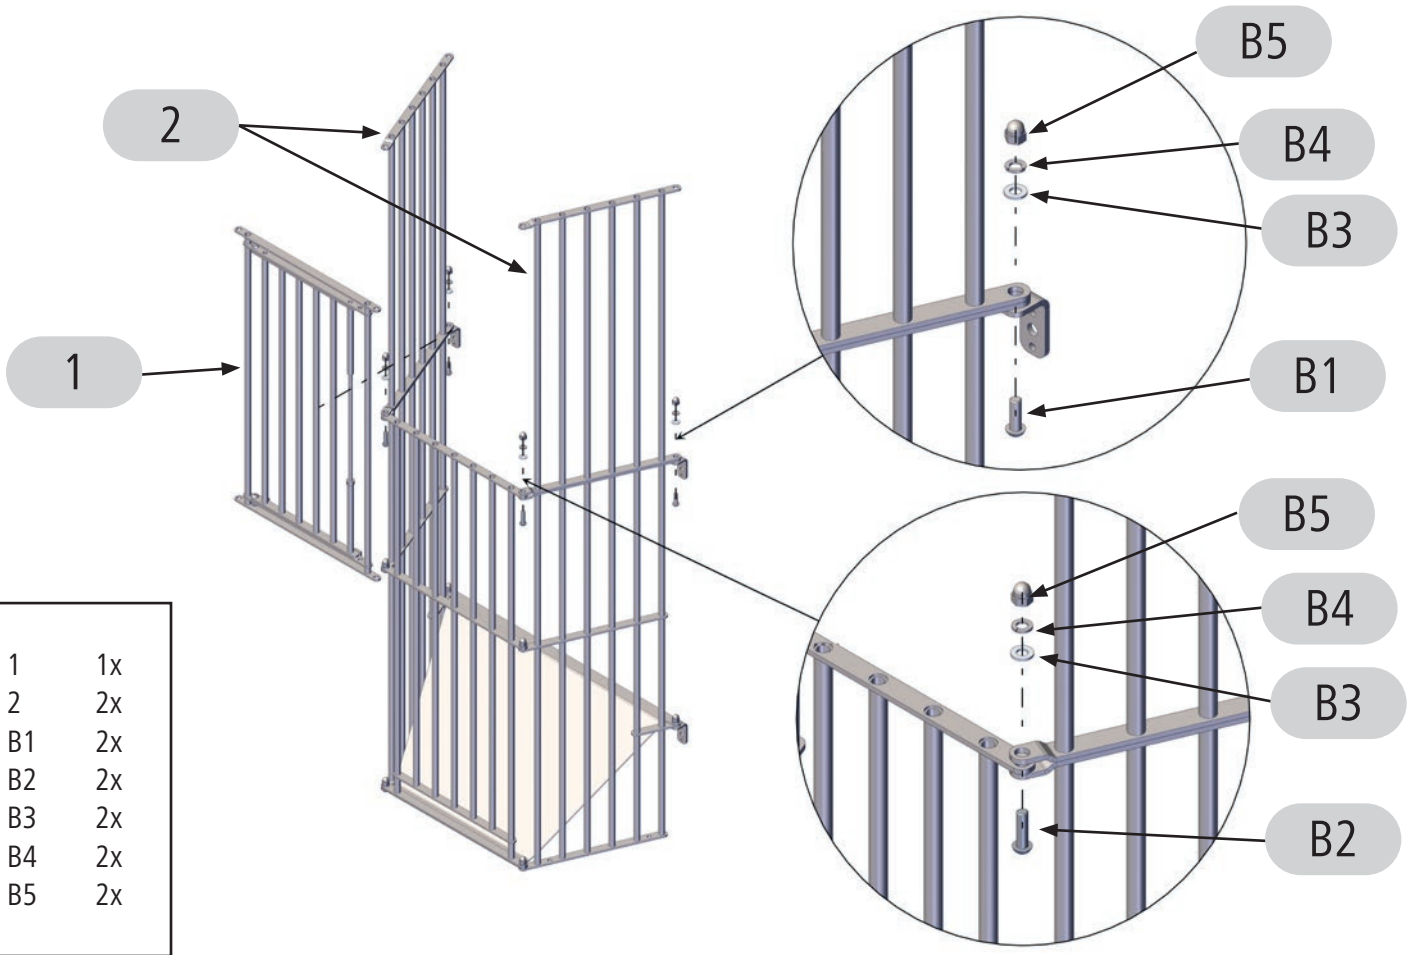

2x

Pos. 1
1x

Pos. 2
2x

Pos. 3
2x

Pos. B1
M10x30
2x

Pos. B2
M10x35
2x

Pos. B3
DIN125-A10.5
4x

Pos. B4
DIN 127-B10
4x

Pos. B5
M10
4x

#3225

Pos. A2
M10x30
4x

Pos. A3
DIN125-A10.5
4x

Pos. A4
DIN 127-B10
4x

Pos. A5
M10
4x

17 mm / 13mm

6 mm

1

2

1	1x
2	2x
B1	2x
B2	2x
B3	2x
B4	2x
B5	2x

3

4

5

6

Öffnungsrichtung der Tür kann von Links auf Rechts umgebaut werden.
Door opening direction can be changed from left to right.

180°

Le sens d'ouverture de la porte peut être modifié de gauche à droite.

Albert Kerbl GmbH
Felizenzell 9
84428 Buchbach, Germany
Tel. +49 8086 933 - 100
Fax +49 8086 933 - 500
info@kerbl.com
www.kerbl.com