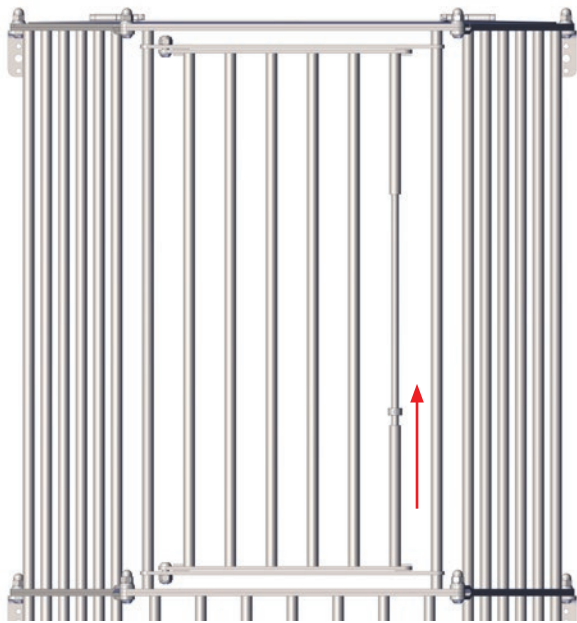

2x

Pos. 1
1x

Pos. 2
2x

Pos. 3
2x

Pos. B1
M10x30
2x

Pos. B2
M10x35
2x

Pos. B3
DIN125-A10.5
4x

Pos. B4
DIN 127-B10
4x

1

2

1	1x
2	2x
B1	2x
B2	2x
B3	2x
B4	2x
B5	2x

3

4

5

6

Öffnungsrichtung der Tür kann von Links auf Rechts umgebaut werden.
Door opening direction can be changed from left to right.

180°

Le sens d'ouverture de la porte peut être modifié de gauche à droite.

Albert Kerbl GmbH
Felizenzell 9
84428 Buchbach, Germany
Tel. +49 8086 933 - 100
Fax +49 8086 933 - 500
info@kerbl.com
www.kerbl.com