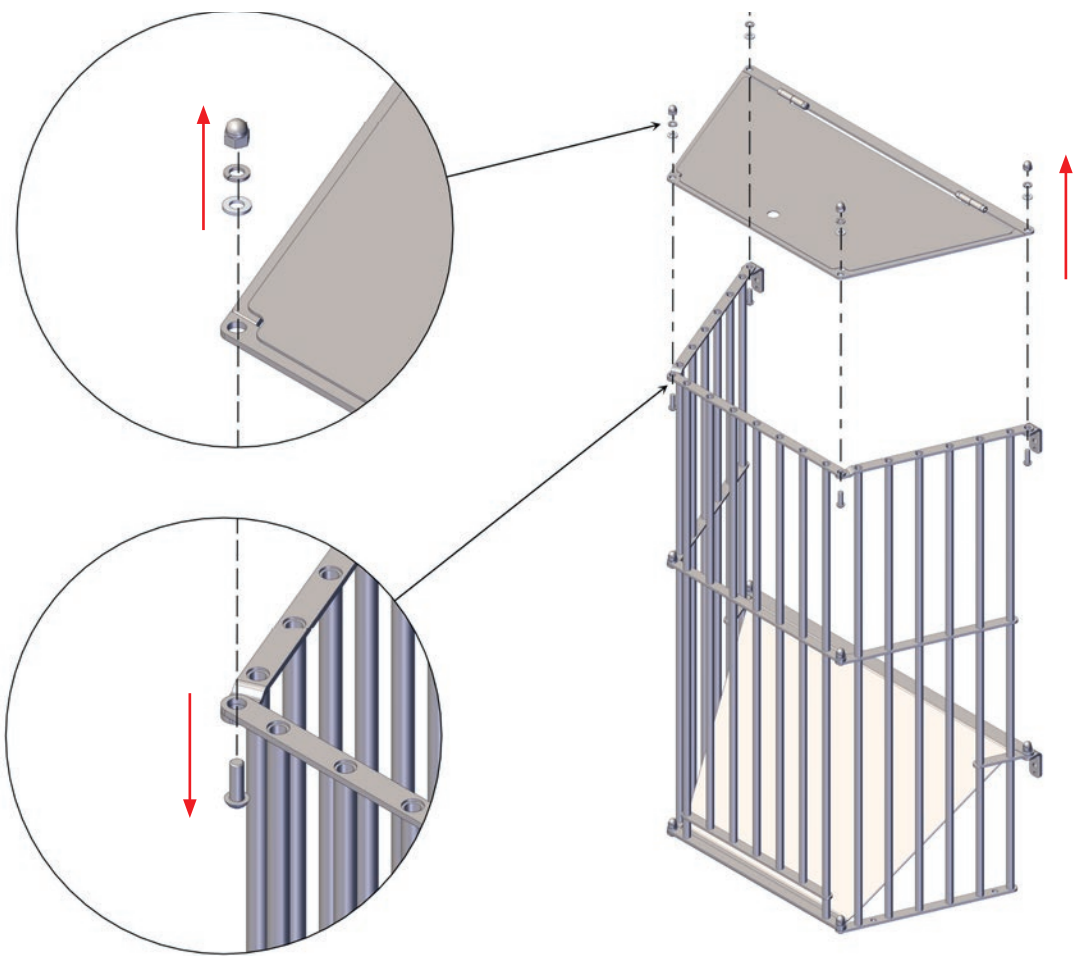

2x

Pos. 1
1x

Pos. 2
2x

Pos. 3
2x

Pos. B1
M10x30
2x

Pos. B2
M10x35
2x

Pos. B3
DIN125-A10.5
4x

Pos. B4
DIN 127-B10
4x

Pos. B5
M10
4x

#3225

Pos. A2
M10x30
4x

Pos. A3
DIN125-A10.5
4x

Pos. A4
DIN 127-B10
4x

Pos. A5
M10
4x

17 mm / 13mm

6 mm

1

2

1	1x
2	2x
B1	2x
B2	2x
B3	2x
B4	2x
B5	2x

3

4

5

6

Öffnungsrichtung der Tür kann von Links auf Rechts umgebaut werden.
Door opening direction can be changed from left to right.

180°

Le sens d'ouverture de la porte peut être modifié de gauche à droite.

Albert Kerbl GmbH
Felizenzell 9
84428 Buchbach, Germany
Tel. +49 8086 933 - 100
Fax +49 8086 933 - 500
info@kerbl.com
www.kerbl.com