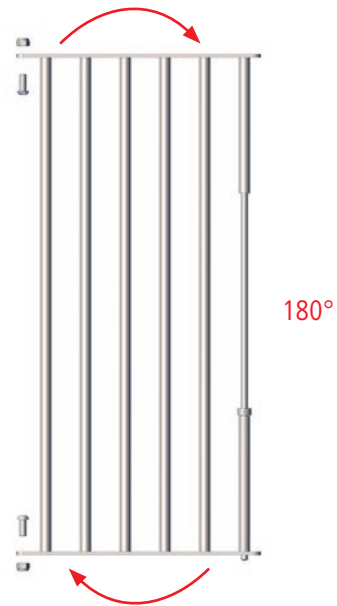

1

2

1	1x
2	2x
B1	2x
B2	2x
B3	2x
B4	2x
B5	2x

3

4

5

6

Öffnungsrichtung der Tür kann von Links auf Rechts umgebaut werden.
Door opening direction can be changed from left to right.

180°

Le sens d'ouverture de la porte peut être modifié de gauche à droite.

Albert Kerbl GmbH
Felizenzell 9
84428 Buchbach, Germany
Tel. +49 8086 933 - 100
Fax +49 8086 933 - 500
info@kerbl.com
www.kerbl.com