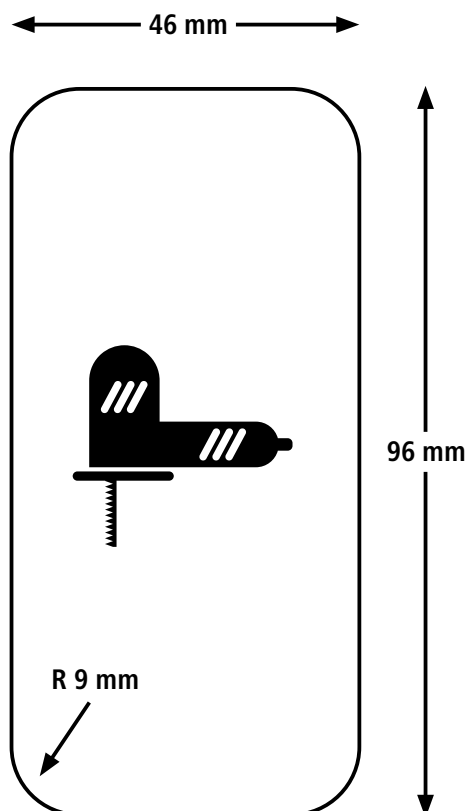

# Drain Plug #16601

- DE Montageanleitung
- FR Instructions d'installation
- EN Assembly instructions
- IT Istruzioni di montaggio

- DE Montage:
- FR Montage:
- EN Assembling:
- IT Montaggio:

- DE Schablone für Ausschnitt:
- FR Gabarit de découpe:
- EN Template for cut-out:
- IT Sagoma da ritagliare: