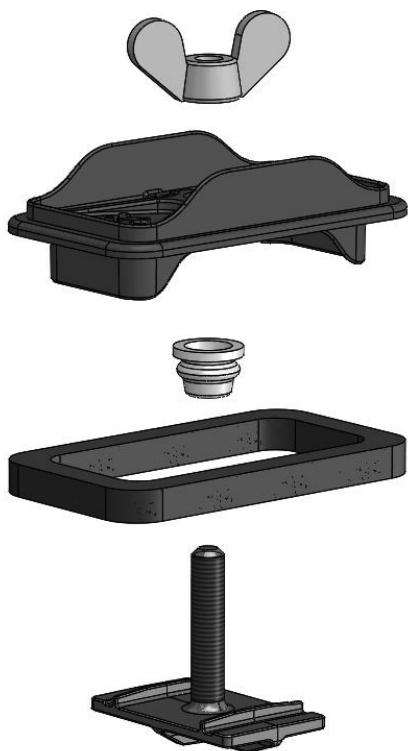

# Drain Plug #16601

- DE Montageanleitung
- FR Instructions d'installation
- EN Assembly instructions
- IT Istruzioni di montaggio

- DE Montage:
- FR Montage:
- EN Assembling:
- IT Montaggio:

- DE Schablone für Ausschnitt:
- FR Gabarit de découpe:
- EN Template for cut-out:
- IT Sagoma da ritagliare: