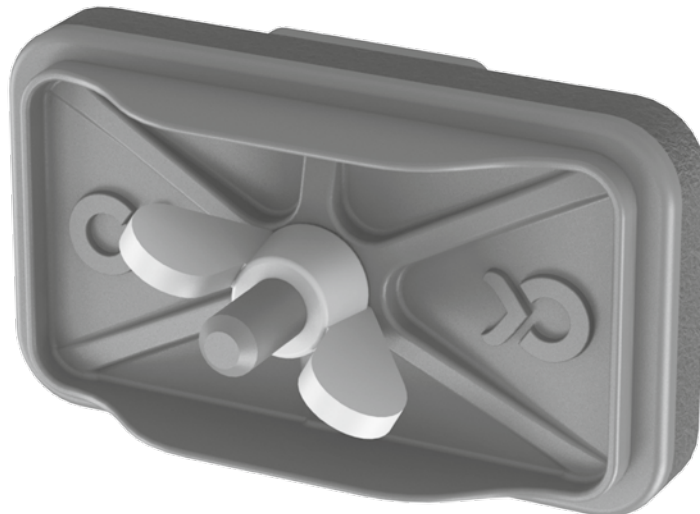

# Drain Plug #16601

- DE Montageanleitung
- FR Instructions d'installation
- EN Assembly instructions
- IT Istruzioni di montaggio

- DE Montage:
- FR Montage:
- EN Assembling:
- IT Montaggio:

- DE Schablone für Ausschnitt:
- FR Gabarit de découpe:
- EN Template for cut-out:
- IT Sagoma da ritagliare: